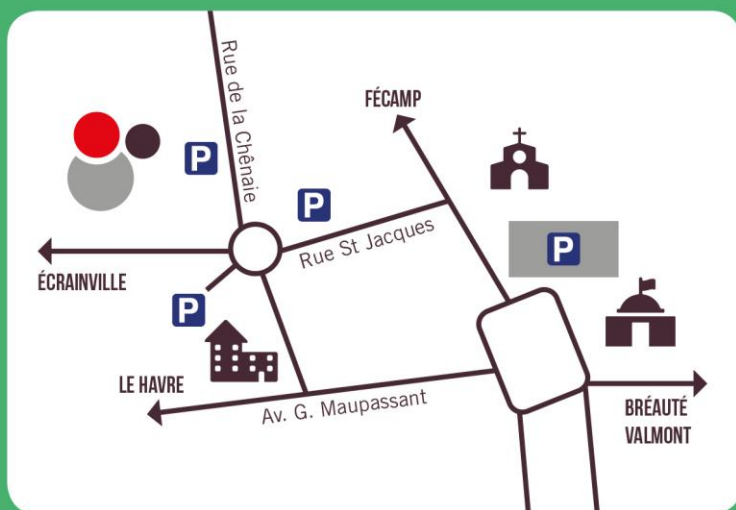

ET AUSSI, LA FICELLE ACCUEILLE

- 22/09 **LA CONFUSIONITE.** THÉÂTRE. PAR LA COMPAGNIE COLETTE ROUMANOFF. ORGANISÉ PAR ACOMAD
- 07/10 **BAL COUNTRY.** ORGANISÉ PAR L'ASSOCIATION SO COUNTRY
- 13/10 **ÇA NE S'ARRÊTE JAMAIS.** THÉÂTRE. MIS EN SCÈNE PAR PATRICIA SCHWARTZ. ORGANISÉ PAR FÊTES ET SPORTS DE BRETTEVILLE-DU-GRAND-CAUX
- 12/11 **SOLDAT DE 14.** PAR LA TROUPE COIN DE PARAPLUIE. SPECTACLE ORGANISÉ PAR LE CLUB DES JEUNES DE GODERVILLE
- 17/11 **POSTE À RISQUE !** THÉÂTRE. ORGANISÉ PAR LA SECTION THÉÂTRE DU CLUB DES JEUNES DE GODERVILLE
- 01/12 **REQUIEM DE MOZART,** PAR LA MAITRISE DE SEINE MARITIME. ORGANISÉ PAR L'ASSOCIATION DES COMMERÇANTS DE GODERVILLE
- 15-16-17/12 **TÉLÉTHON.**

La ficelle
SALLE CULTURELLE DE GODERVILLE

LA FICELLE - RUE DE LA CHÊNAIE
WWW.GODERVILLE.COM

f [WWW.FACEBOOK.COM/SALLELAFICELLE.GODERVILLE](https://www.facebook.com/sallelaficelle.goderville)

INFORMATION DE RÉSERVATION :

DE VU VAN CONG DIT «CALIBRE»

MERCREDI 22 NOVEMBRE 2017 À 14H30
FILM DOCUMENTAIRE SUIVI D'UNE CONFÉRENCE

DURÉE : 2H (FILM+CONFÉRENCE) — TARIF : PLEIN 5€ / GRATUIT - DE 12 ANS

Le Mékong est le fleuve le plus mythique d'Asie, long sur près de 5000km. Il est seul au monde à se frayer un chemin à travers 6 pays. Son parcours sinueux et impétueux est un spectacle éblouissant, sauvage et sacré. L'eau sera notre fil conducteur : une longue promenade fluviale chargée d'histoire et de cultures asiatiques.